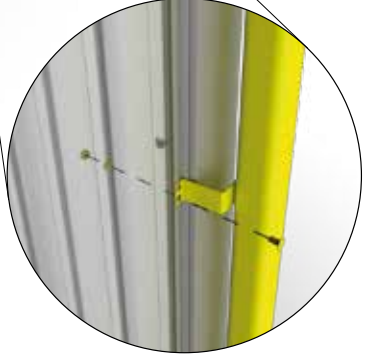

Regenfallrohr - Option 2.

Rain water downpipe - Descente d'eaux pluviales - Regenpijpsset - Set di tubi pluviali - Set de bajante - Nedløbsrør

	P1 - P5: 2x	M4 x 10 	P1 - P5: 2x	M4 x 18 	P1 - P5: 2x

Kontrollnummer:
Control-number / Contrôle-Qualité / Controlnummer:

Bei Reklamationen bitte anführen:
Kontrollnummer und Artikelnummer des reklamierten Teils.

GB: In case of complaint please indicate the control-number and the number of the item, which is subject of complaint.

F: Pour toutes réclamations: prière de joindre le numéro de contrôle et le numéro d'article de la pièce litigieuse.

NL: Bij reclamaties svp doorgeven: controlnummer en artikelnummer van het desbetreffende onderdeel.

YP080518
Version 01 / 2018