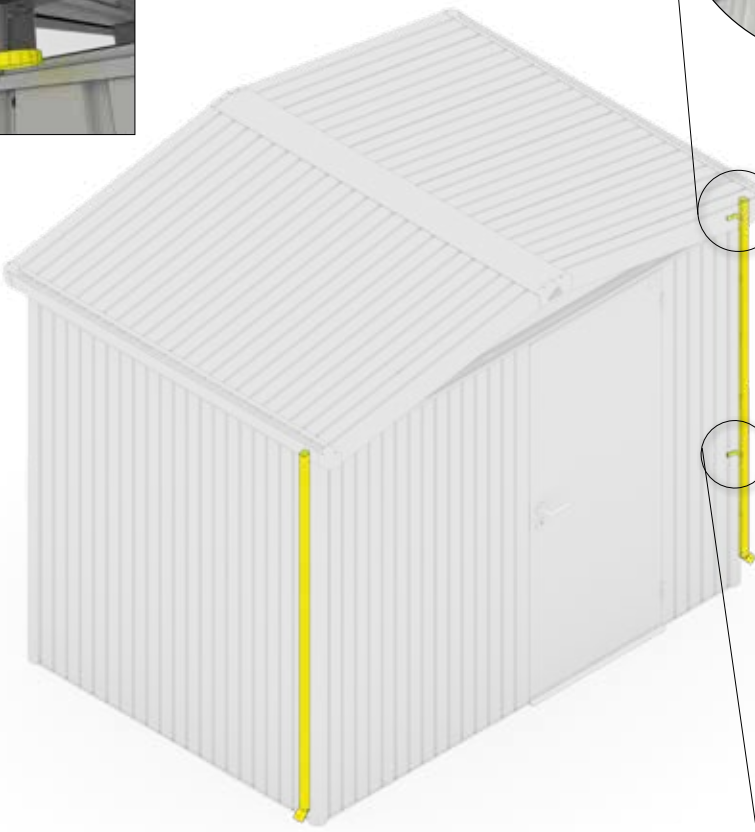

## Regenfallrohr - Option 1.

Rain water downpipe - Descente d'eaux pluviales - Regenpijpset - Set di tubi pluviali - Set de bajante - Nedløbsrør

	P1 - P5: 2x	M4 x 10 	P1 - P5: 2x	M4 x 18 	P1 - P5: 2x
----------------------------------------------------------------------------------	-------------	----------------------------------------------------------------------------------------------	-------------	------------------------------------------------------------------------------------------------	-------------

# Regenfallrohr - Option 2.

Rain water downpipe - Descente d'eaux pluviales - Regenpijpsset - Set di tubi pluviali - Set de bajante - Nedløbsrør

	P1 - P5: 2x	M4 x 10 	P1 - P5: 2x	M4 x 18 	P1 - P5: 2x
-----------------------------------------------------------------------------------	-------------	----------------------------------------------------------------------------------------------	-------------	------------------------------------------------------------------------------------------------	-------------