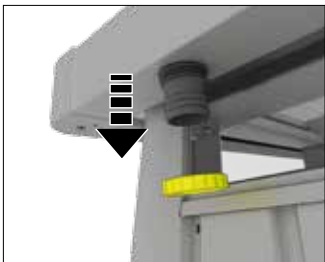

# Montageanleitung Regenfallrohr - Gerätehaus Panorama®

Assembly manual | Notice de montage | Opbouwbeschrijving | Istruzioni di montaggio | Instrucciones de montaje | Monteringsvejledning

optionales Zubehör - Accessories - Accessoires - Toebehoor - Accessori - Accesorios - Ekstraudstyr

## Regenfallrohr - Option 1.

Rain water downpipe - Descente d'eaux pluviales - Regenpijpset - Set di tubi pluviali - Set de bajante - Nedløbsrør

	P1 - P5: 2x	M4 x 10 	P1 - P5: 2x	M4 x 18 	P1 - P5: 2x
----------------------------------------------------------------------------------	-------------	----------------------------------------------------------------------------------------------	-------------	------------------------------------------------------------------------------------------------	-------------