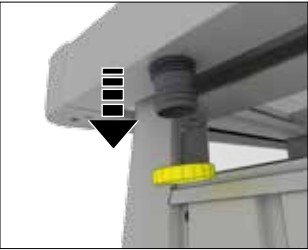

Regenfallrohr - Option 2.

Rain water downpipe - Descente d'eaux pluviales - Regenpijpsset - Set di tubi pluviali - Set de bajante - Nedløbsrør

	P1 - P5: 2x	M4 x 10 	P1 - P5: 2x	M4 x 18 	P1 - P5: 2x

Kontrollnummer:
Control-number / Contrôle-Qualité / Controlnummer:

Bei Reklamationen bitte anführen:
Kontrollnummer und Artikelnummer des reklamierten Teils.

GB: In case of complaint please indicate the control-number and the number of the item, which is subject of complaint.

F: Pour toutes réclamations: prière de joindre le numéro de contrôle et le numéro d'article de la pièce litigieuse.

NL: Bij reclamaties svp doorgeven: controlnummer en artikelnummer van het desbetreffende onderdeel.

YP080518
Version 01 / 2018