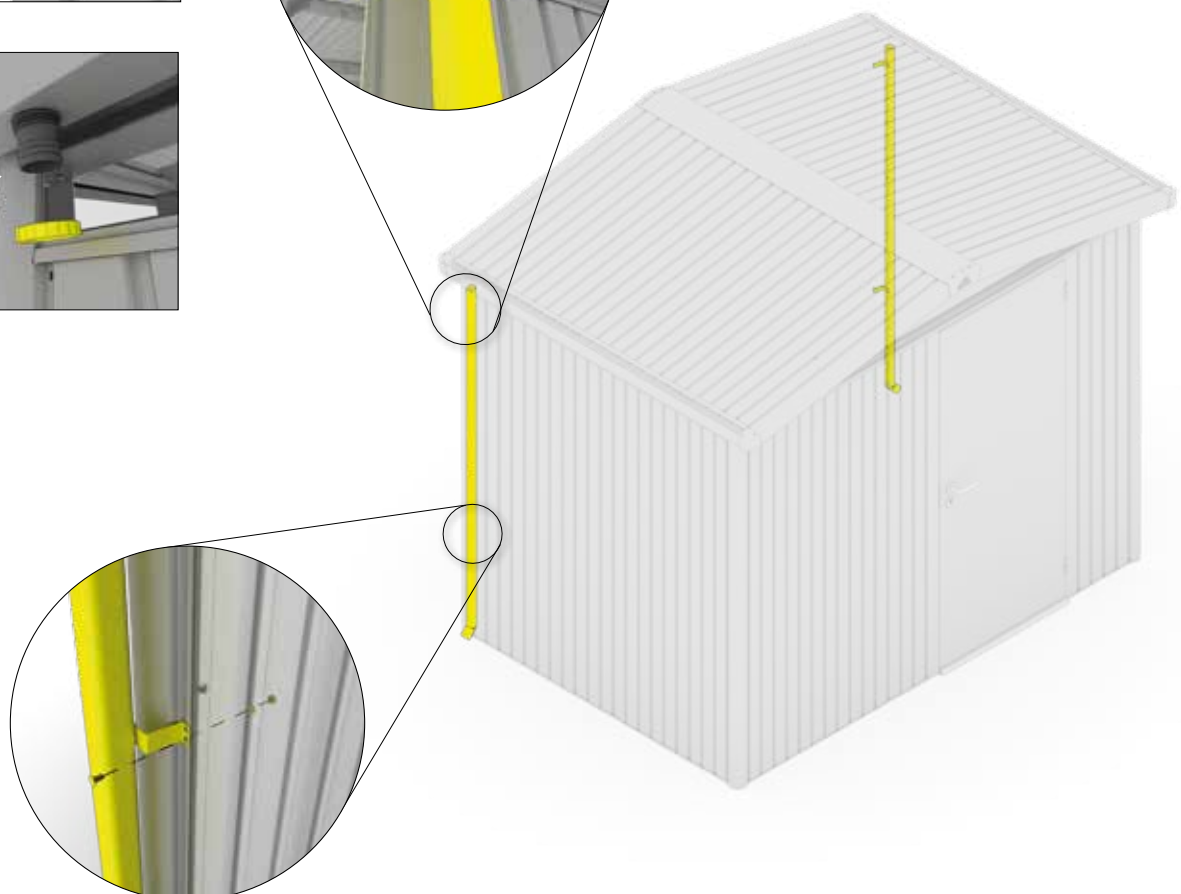

# Montageanleitung Regenfallrohr - Gerätehaus Panorama®

Assembly manual | Notice de montage | Opbouwbeschrijving | Istruzioni di montaggio | Instrucciones de montaje | Monteringsvejledning

optionales Zubehör - Accessories - Accessoires - Toebehoor - Accessori - Accesorios - Ekstraudstyr

## Regenfallrohr - Option 1.

Rain water downpipe - Descente d'eaux pluviales - Regenpijpset - Set di tubi pluviali - Set de bajante - Nedløbsrør

	P1 - P5: 2x	M4 x 10 	P1 - P5: 2x	M4 x 18 	P1 - P5: 2x
----------------------------------------------------------------------------------	-------------	----------------------------------------------------------------------------------------------	-------------	------------------------------------------------------------------------------------------------	-------------

# Regenfallrohr - Option 2.

Rain water downpipe - Descente d'eaux pluviales - Regenpijpsset - Set di tubi pluviali - Set de bajante - Nedløbsrør

	P1 - P5: 2x	M4 x 10 	P1 - P5: 2x	M4 x 18 	P1 - P5: 2x
-----------------------------------------------------------------------------------	-------------	----------------------------------------------------------------------------------------------	-------------	------------------------------------------------------------------------------------------------	-------------